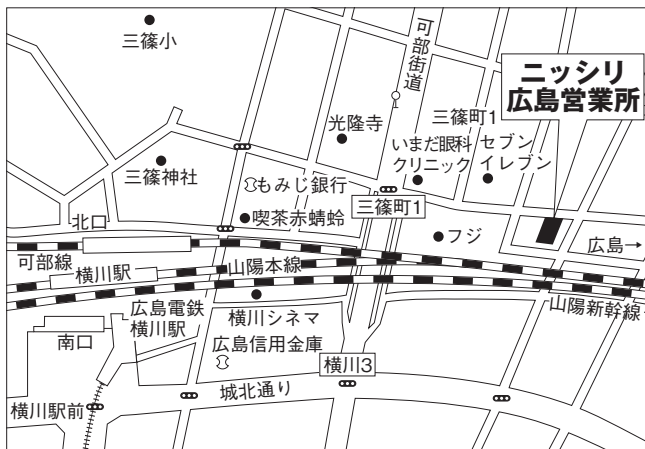

敬具

令和元年6月吉日

株式会社ニッシリ

代表取締役 田中 則行

広島営業所長 寺田 弘昭

●移転先

〒733-0003 広島市西区三篠町1丁目16-15 植野ビル
※JR山陽本線横川駅北口改札徒歩8分

●電話及びFAX番号 TEL:082(537)1661